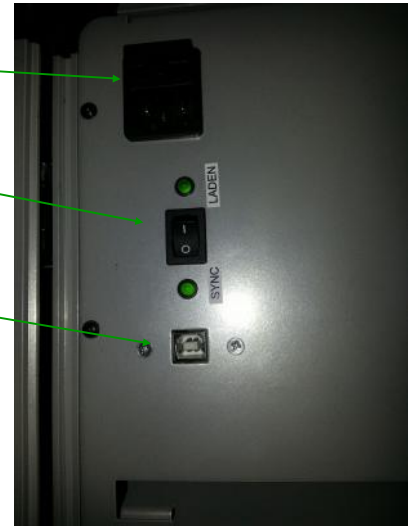

DIE Notebookwagen - Company

**Adolf-Gaudy-Weg 4C
CH-9400 Rorschach**

www.prmtec.ch

**info@prmtec.ch
Tel +41 71 223 60 69**

PRMobil iS7

Der **PRMobil iS7** Koffer ist speziell für Tablets (Samsung Tablets oder iPad) konzipiert. Es ist ein tragbarer Koffer der inkl. Tablets nur 12 kg wiegt. Sieben Tablets finden darin Platz und werden manuell mit dem zentralen, im Koffer eingebauten Netzteil, Strom verbunden. Somit können die mobilen Geräte mit Strom aufgeladen und mittels Umschalter auch **synchronisiert** werden. Verwenden Sie dabei das Ihnen bekannte iTunes oder Kies. Die Kabel sind in einem Kabelkanal schön sauber untergebracht.

- Netzsteckdose
- Kippschalter Synchronisation oder Laden
- USB - Anschluss

- tragbar

- Aluminiumgehäuse
- Aufnahme von sieben Samsung oder iPad